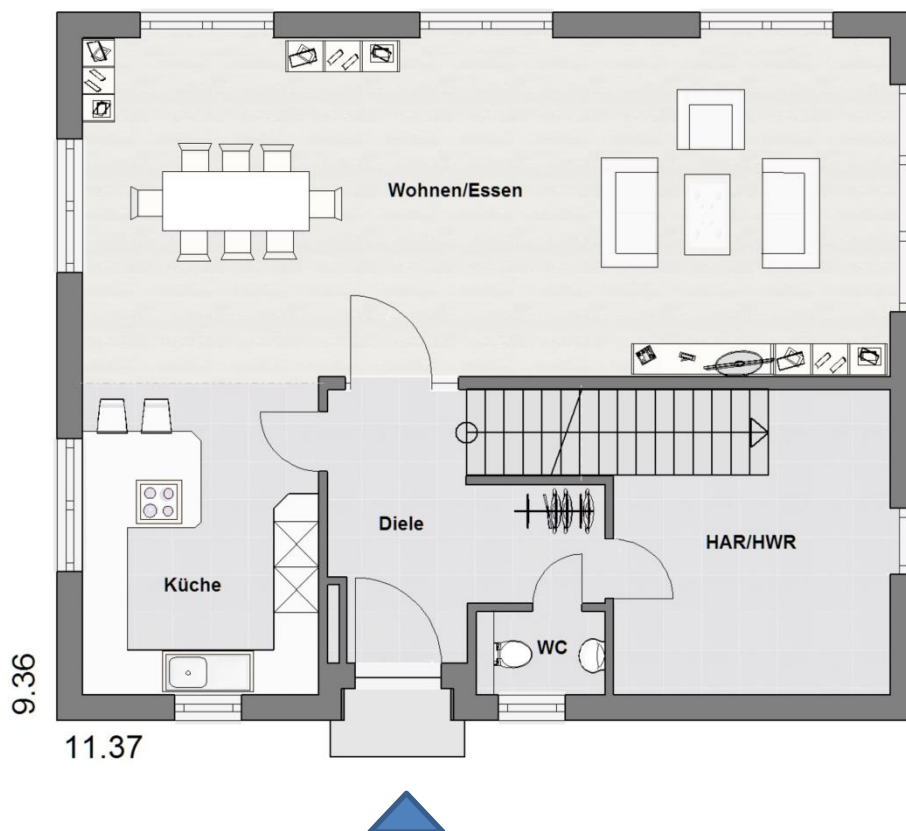

### ERDGESCHOSS

Wohnfläche im Erdgeschoss	: 84,12 m <sup>2</sup>
Wohnen/Essen	: 46,76 m <sup>2</sup>
Küche	: 12,55 m <sup>2</sup>
HAR/HWR	: 14,12 m <sup>2</sup>
Diele/Gard.	: 8,87 m <sup>2</sup>
WC	: 1,82 m <sup>2</sup>
Wohnfläche in EG und OG	: 165 m <sup>2</sup>